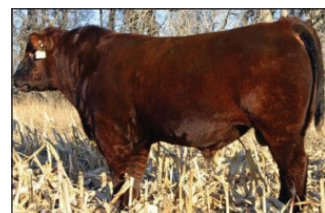

Padre:

BIEBER PRINCE CHARLES 10086

REG: 1029634